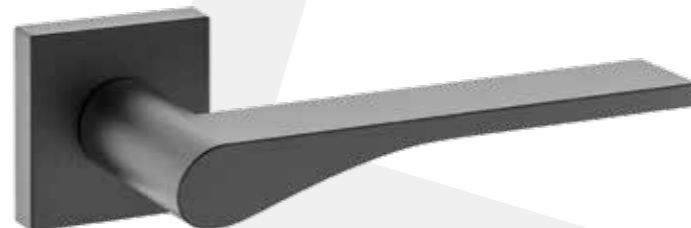

PVD Grafite