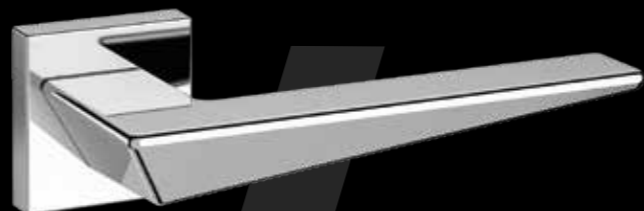

Oro Satinato:
L'ultraresistenza del rivestimento in PVD incontra la classicità delle sfumature dorate in una finitura senza confini di spazio e tempo in grado di donare un aspetto accattivante e uno stile inconfondibile all'arredo moderno.

Disponibilità

Cromo Lucido