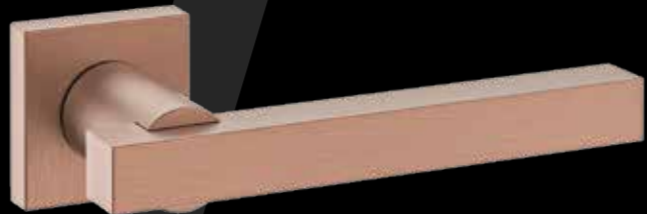

PVD Rame Satinato