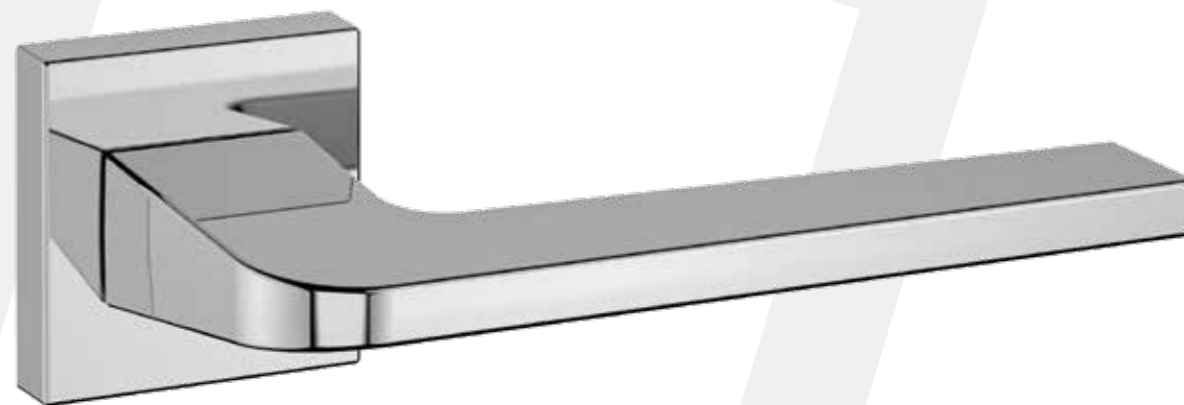

Wight

Cromo Lucido