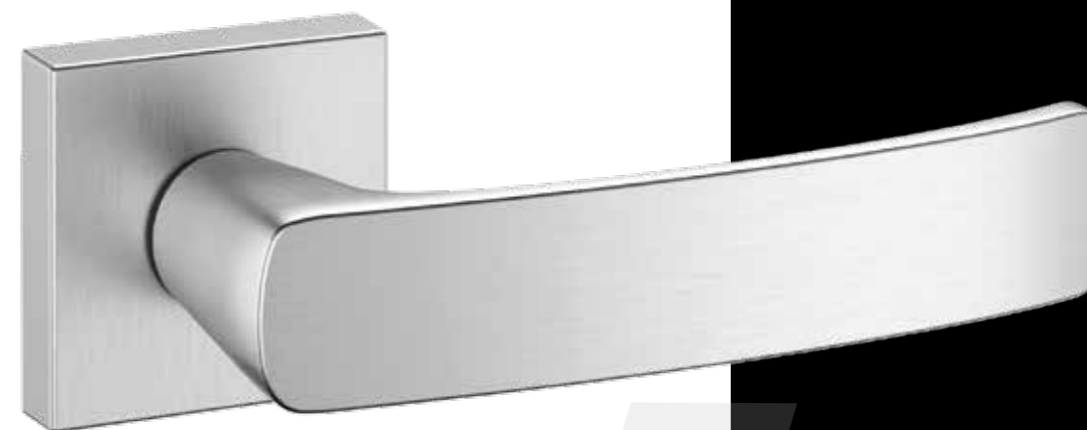

Cromo Satinato