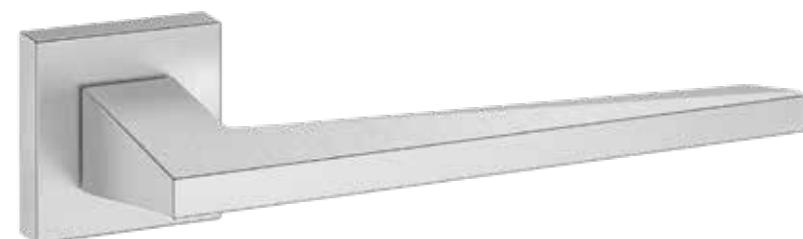

Kerch

Disponibilità

Cromo Lucido

Cromo Satinato

Laccato Nero opaco

Laccato Bianco opaco

Nell'immagine: Cromo Lucido

Kesan

Disponibilità

Cromo Lucido

Cromo Satinato

Nell'immagine: Cromo Satinato

Kiel

Cromo Lucido

Cromo Satinato

Laccato Nero opaco

Laccato Bianco opaco

PVD Rame Satinato

PVD Grafite

PVD Oro Satinato