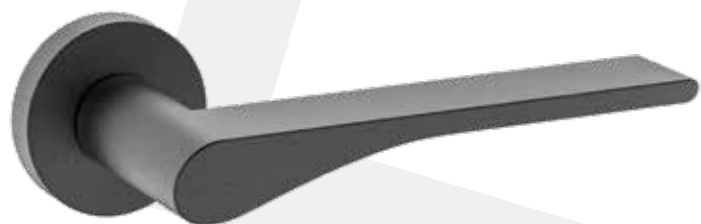

PVD Grafite