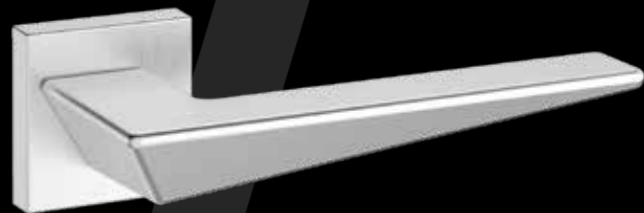

Cromo Satinato