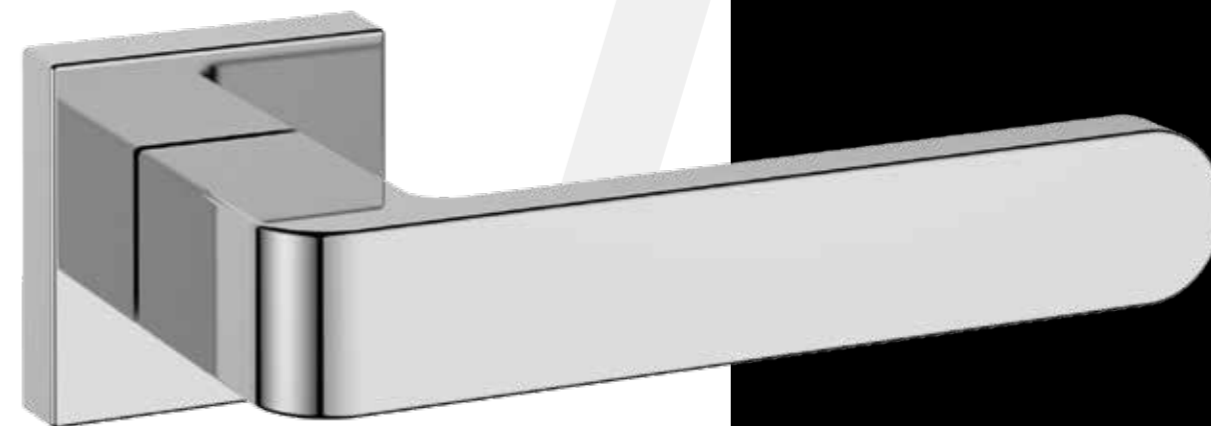

Cromo Lucido

Cromo Satinato

PVD Oro Lucido

Nell'immagine: Cromo Lucido

Hayes

Cromo Lucido

Un design elegante esalta tutta la preziosità del cromo e linee ricercate assecondano il tuo desiderio di innovazione, regalando alla porta l'aspetto che desideri.