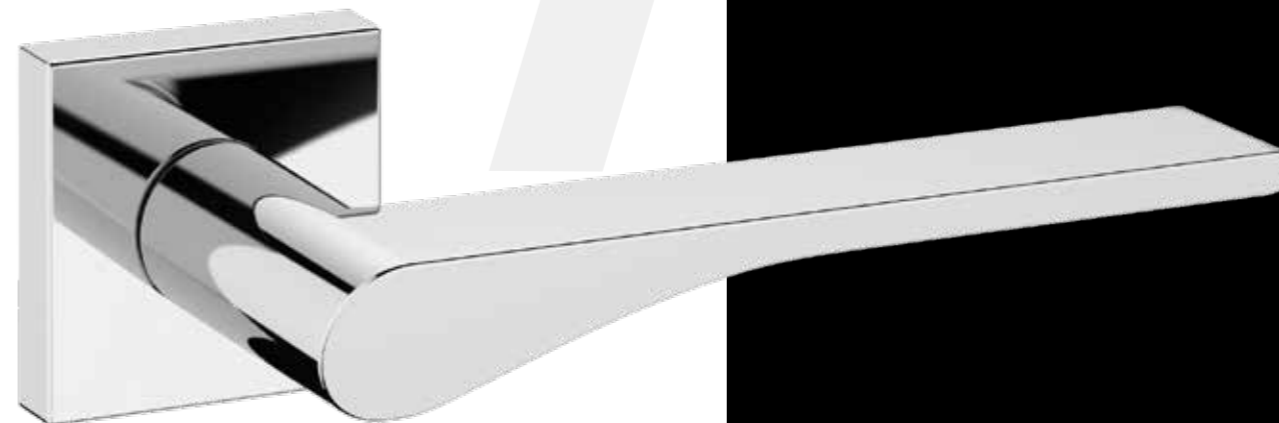

Iasi Quadra

Cromo Lucido