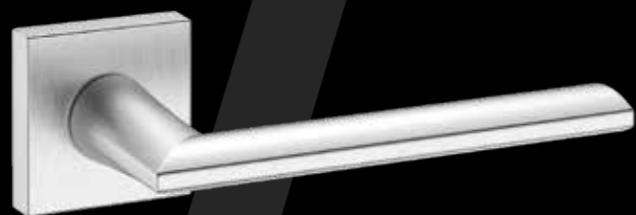

Cromo Satinato