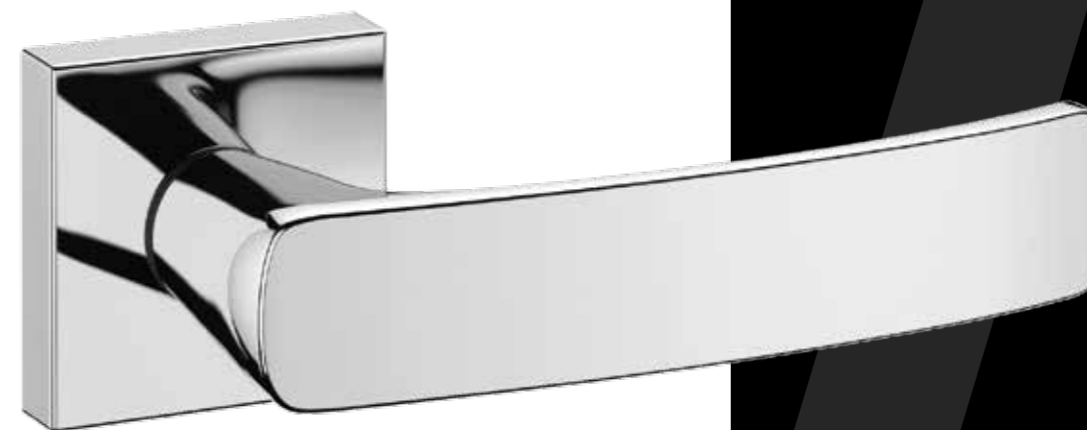

Ascot

Cromo Lucido